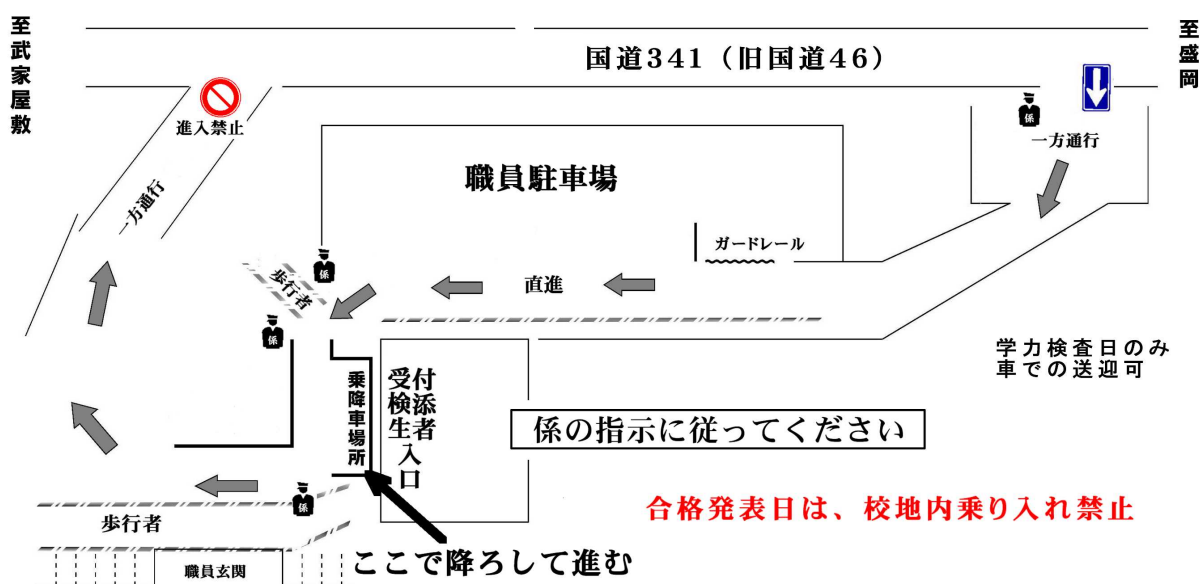

令和7年2月26日

関係者各位

秋田県立角館高等学校長

学力検査日及び合格者発表日における自動車の校地内乗り入れ等について

1 学力検査日について

学力検査当日は、校地内および付近の混雑が予想されます。できるだけ、公共交通機関および徒歩での来校をお願いします。**7時40分より受付を行います**ので、余裕をもってお越しください。自家用車で送迎される場合には、以下に従い十分に注意くださるようお願い申し上げます。当日は平福記念館美術館向いの駐車場【右下図】も借りておりますので待機場所として御利用ください。

下図の乗降車場で受検生を降ろし、速やかに発進してください。

F F車・F R車は、路面凍結時に校地内の坂を上り下りできない可能性があります。校地内に乗り入れずに近くで降車させてくださるようお願いいたします。

注意！ 国道から校地内へは、**一方通行** になっています。
決して、逆走することのないようお願いします。

※ 学力検査当日、各検査室には掛け時計を設置しますが、あくまで目安として見てください。

2 合格者発表日について

合格者発表日は、一般車両は校地内乗り入れ禁止です。平福記念美術館向いの駐車場【右図】を御利用ください。

3 制服・体育着等採寸及び教科書等購入について

令和7年度新入生の制服・体育着等の採寸を3月16日(日)に、教科書等の購入を3月15日(土)～17日(月)に、いずれも仙北市内の会場にて実施いたします。詳細は学校のホームページにて3月初めにお知らせいたします。